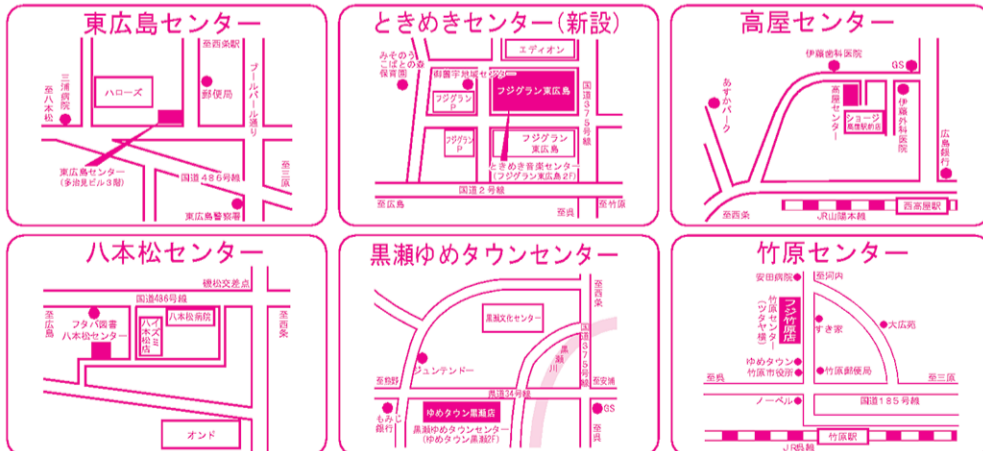

ヤマハ音楽教室には1才~5才の 今の時期にしか 入れませんか!?

どうして?

ヤマハ音楽教室は**適期教育**と**グループレッスン**にこだわっています。適期教育なので入会コースには年齢制限があります。グループレッスは同じレベルに揃えるため、春に一緒にスタートします。従ってヤマハ音楽教室に入会できるタイミングは、その子の**1歳~5歳の春の短い期間に限定**されるのです。

興味のある方は...

- ① お子さんの生年月日で対象コースをご確認ください。
- ② 開講予定コースの曜日・時間を表でご確認ください。
- ③ お近くの会場を地図でご確認ください。
- ④ 1日無料体験教室の日程を表でご確認ください。

そして

ご都合のよい会場・日時を、
お電話でご連絡ください

① 生年月日別対象コース表

ヤマハ音楽教室	
2018年4月~ 2020年3月生まれ	幼児科 60分・2年間・年間40レッスン・5月開講 月謝7,150円・教材費半年分11,110円 (税込価格)
2020年4月~ 2021年3月生まれ	新コース ぶらいまりー 1年目 月3回・50分・3年間・5月開講 月謝7,150円(土曜) 6,600円(平日)・教材費半年分4,840円 (税込価格)
2021年4月~ 2022年3月生まれ	ドレミらんど・ぶっぶるクラス 月3回・40分・1年間・4月開講 月謝5,500円・教材費半年分5,610円 (税込価格)
2022年4月~ 2023年3月生まれ	ドレミらんど・らっきークラス 月3回・40分・1年間・4月開講 月謝5,500円・教材費半年分4,290円 (税込価格)

② 開講予定コース・曜日・時間表 (2024年1月25日現在)

開講コース	幼児科	ぶらいまりー 1年目 (新コース)	ドレミらんど ぶっぶるクラス	ドレミらんど らっきークラス
生年月日	2018.4.2~2020.4.1	2020.4.2~2021.4.1	2021.4.2~2022.4.1	2022.4.2~2023.4.1
東広島センター	木 4:00 金 3:30 土10:00【満】 土11:00【残】	火 3:30 土10:00	木11:00	
ときめきセンター	月 3:00 火 4:30 土10:00【満】	水 3:30 金 4:00	火10:00【残】	火11:00
高屋センター	木 4:30 金 5:00 土 9:00	木 3:30 土10:00	木10:30	
八本松センター	月 4:30 金 5:00 土10:00【残】 土11:00	木 4:30 土11:00	水10:30	
黒瀬ゆめタウンセンター	火 5:00 土10:30	金 4:00 土 9:40	水10:30	© YAMAHA MUSIC FOUNDATION
竹原センター	水 4:00 土11:30	金 3:00	水10:30	

席数に限りがあります。今すぐお電話ください。申し込み人数の都合により曜日・時間を変更することがあります。必ずお電話で確認を。
【満】の開講枠は定員に達したため、募集を締め切りました。【残】は残席わずか開講枠です。曜日・時間が限られる方は、急いでお問い合わせください。

③ 会場地図

④ 1日無料体験教室スケジュール

コース	幼児科	ぶらいまりー 1年目
東広島センター	2/23(金祝) 1:30	2/23(金祝) 10:30
ときめきセンター	3/3(日) 1:30	3/3(日) 10:30
高屋センター	3/10(日) 1:30	3/10(日) 10:30
八本松センター	3/17(日) 1:30	3/17(日) 10:30
黒瀬ゆめタウンセンター	4/7(日) 1:30	4/7(日) 10:30
竹原センター	4/20(土) 1:30	4/20(土) 10:30